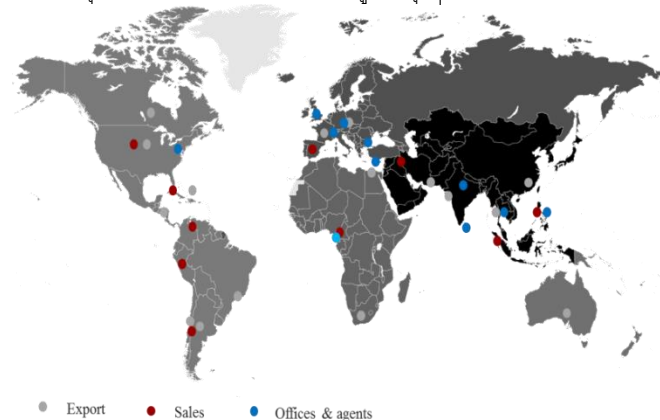

### ไฮไลต์

- ✓ Ethimex เป็น บริษัทในสหราชอาณาจักร มีประสบการณ์มากกว่า 15 ปี เชี่ยวชาญในการจัดส่งและจัดหา ผลิตภัณฑ์เอทานอลที่มีคุณภาพสูงและสุราทั่วโลกสำหรับอุตสาหกรรมอาหาร
- ✓ เรามีสำนักงานในกรุงลอนดอน, ศรีลังกา, อาลาและสิงคโปร์ เราขนส่งสินค้าผ่านตัวแทนและพันธมิตรของเราทั้ง 5 ทวีป
- ✓ เราจำหน่ายเอทานอลเกรดอาหาร มากกว่า 10 ชนิด และประเภทสุรามากกว่า 20 ชนิด
- ✓ ได้รับการป้อนวัตถุดิบจากประเทศต่างๆ มากกว่า 12 ประเทศ
- ✓ เราเป็นผู้เชี่ยวชาญด้านการกำจัดเอทานอลเสียจากกระบวนการผลิตของอุตสาหกรรม
- ✓ เรามุ่งมั่นที่จะให้บริการที่เป็นเลิศแก่ลูกค้าทุกท่าน

### สิ่งที่เราทำ

- ✓ เราสามารถปรับให้เข้ากับปริมาณที่ลูกค้าต้องการ เราเสนอสินค้าแอลกอฮอล์ ในหลากหลายรูปแบบ
  - ขายเป็นทางเรือขนส่งขั้นต่ำ 1000 MT
  - ขายเป็นทางบก ใช้รถบรรทุก 22 MT
  - ถังบรรจุ มาตรฐาน ISO 20 MT
  - ถังIBC และ ถังFCL
- ✓ ขอขอบคุณผู้จำหน่ายทั่วโลกของเราที่มีระบบดำเนินงานที่มีศักยภาพสูง จึงสามารถตอบสนองและบริการจัดส่งสินค้าแก่ลูกค้าอย่างมีประสิทธิภาพ
- ✓ มีใบรับรองการควบคุมคุณภาพดังนี้ : CEHS / MSDS / REACH registered / plasticisers tests / code of ethics policy.
- ✓ มีฐานลูกค้าทั้งในฝ่ายน้ำหอม, ร้านขายยา และเครื่องสำอาง ในแถบประเทศตะวันออกกลาง แถบแอฟริกาและแถบเอเชีย ตั้งแต่ปี คศ 2007

ตัวแทนจำหน่าย  
เอทานอล  
คุณภาพสูง  
ทั่วโลก